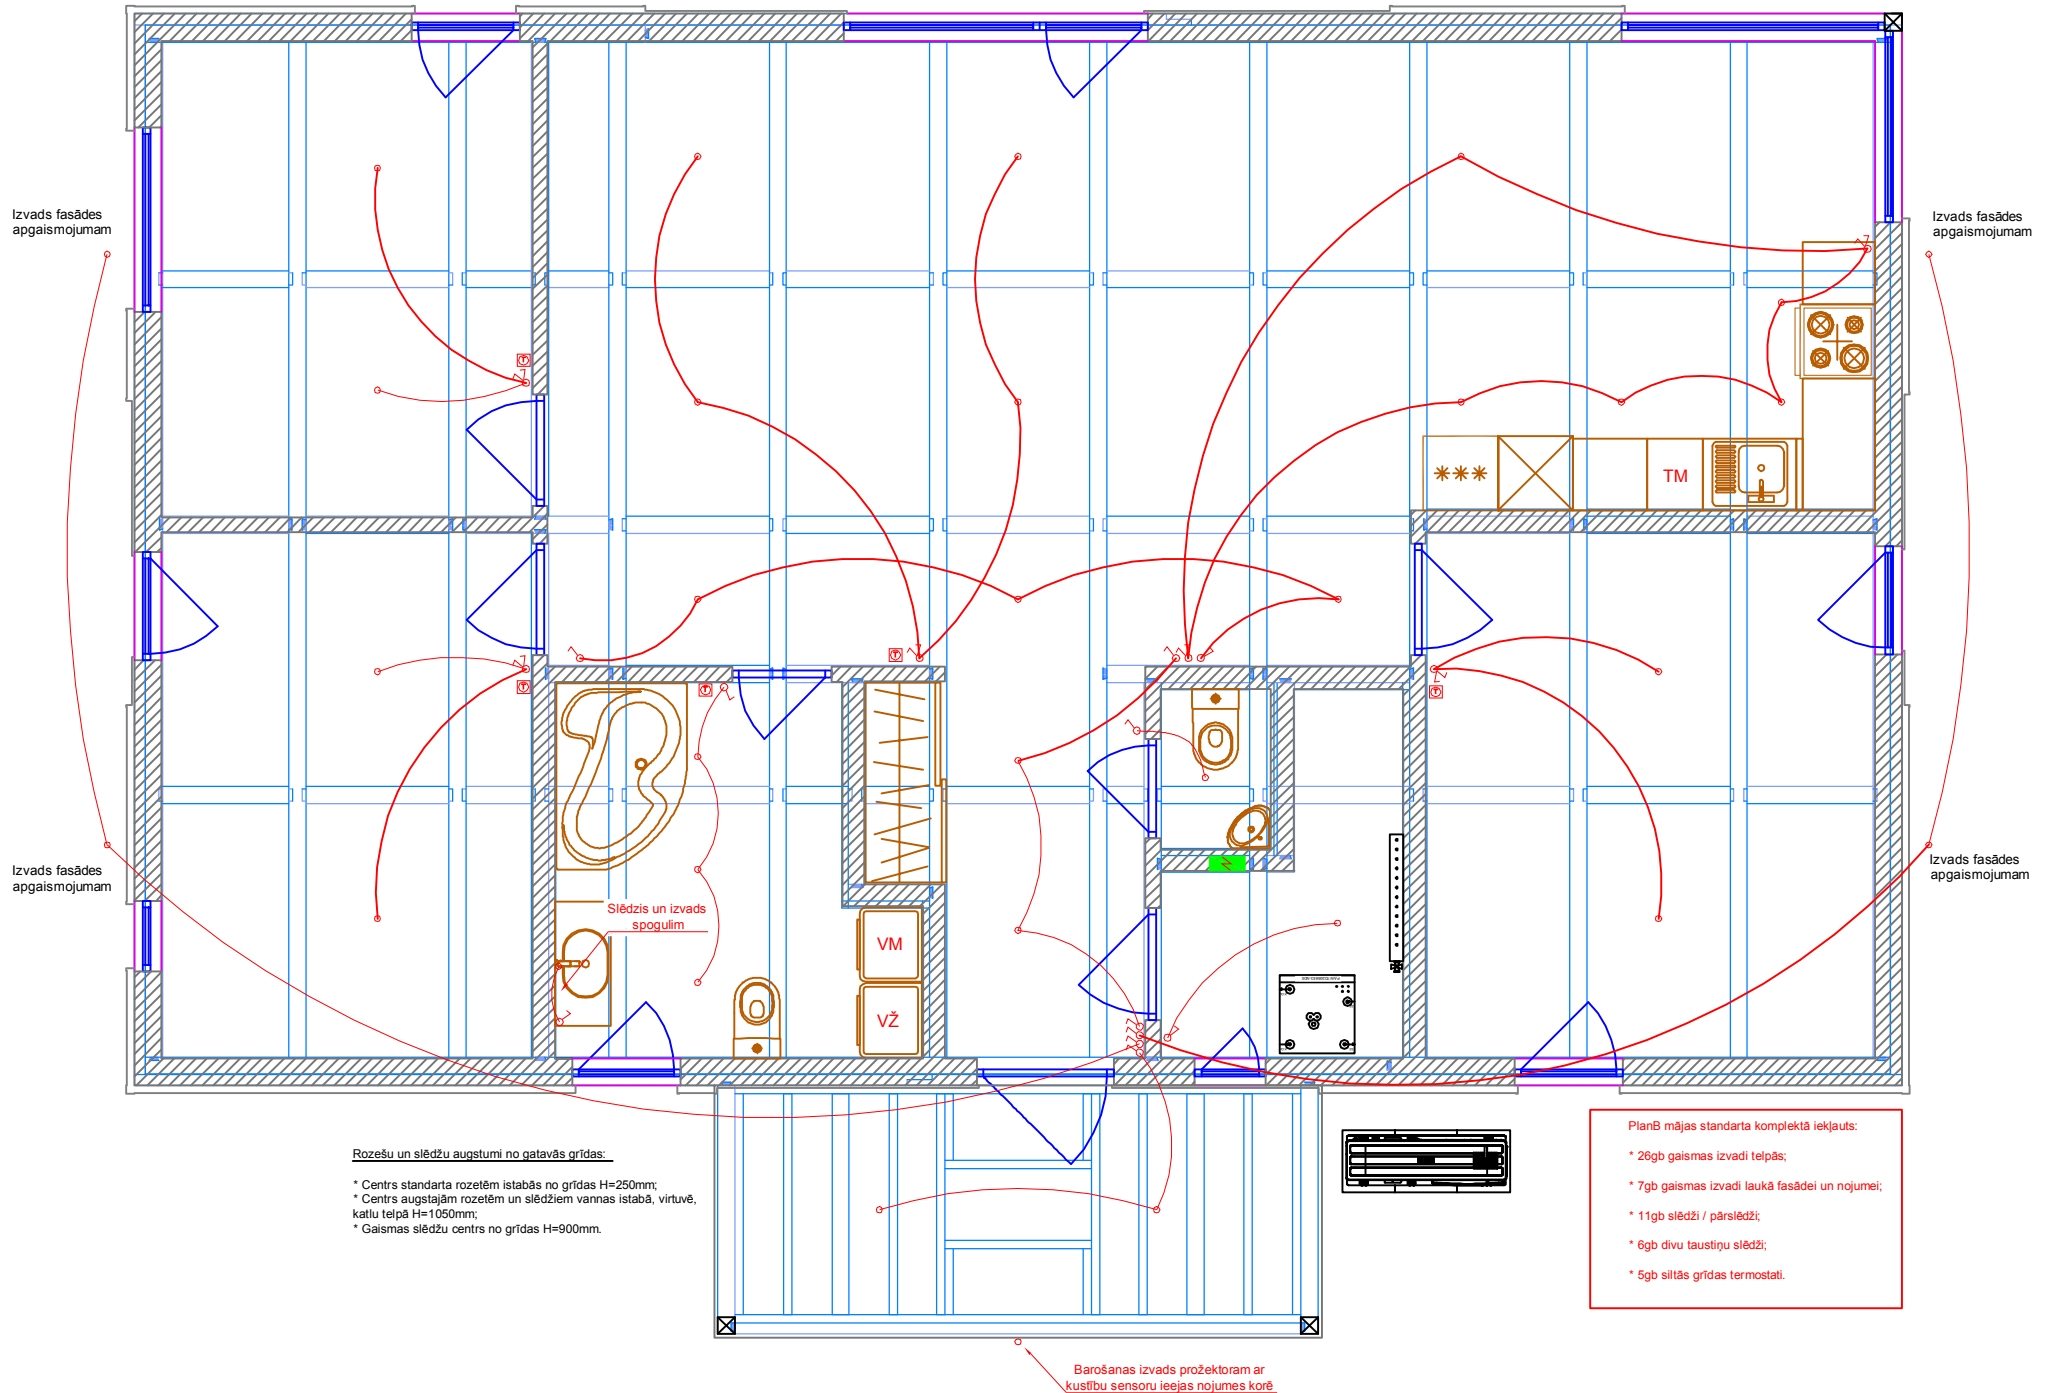

LivEko PlanB standarta apgaismojuma izvadi un slēgums / SPOGUĻSKATS

Rozešu un slēdžu augstumi no gatavās grīdas:

- * Centrs standarta rozetēm istabās no grīdas H=250mm;
- * Centrs augstajām rozetēm un slēdžiem vannas istabā, virtuvē, katlu telpā H=1050mm;
- * Gaismas slēdžu centrs no grīdas H=900mm.

PlanB mājas standarta komplektā iekļauts:

- * 26gb gaismas izvadi telpās;
- * 7gb gaismas izvadi laukā fasādei un nojumei;
- * 11gb slēdži / pārslēdži;
- * 6gb divu taustiņu slēdži;
- * 5gb siltās grīdas termostati.