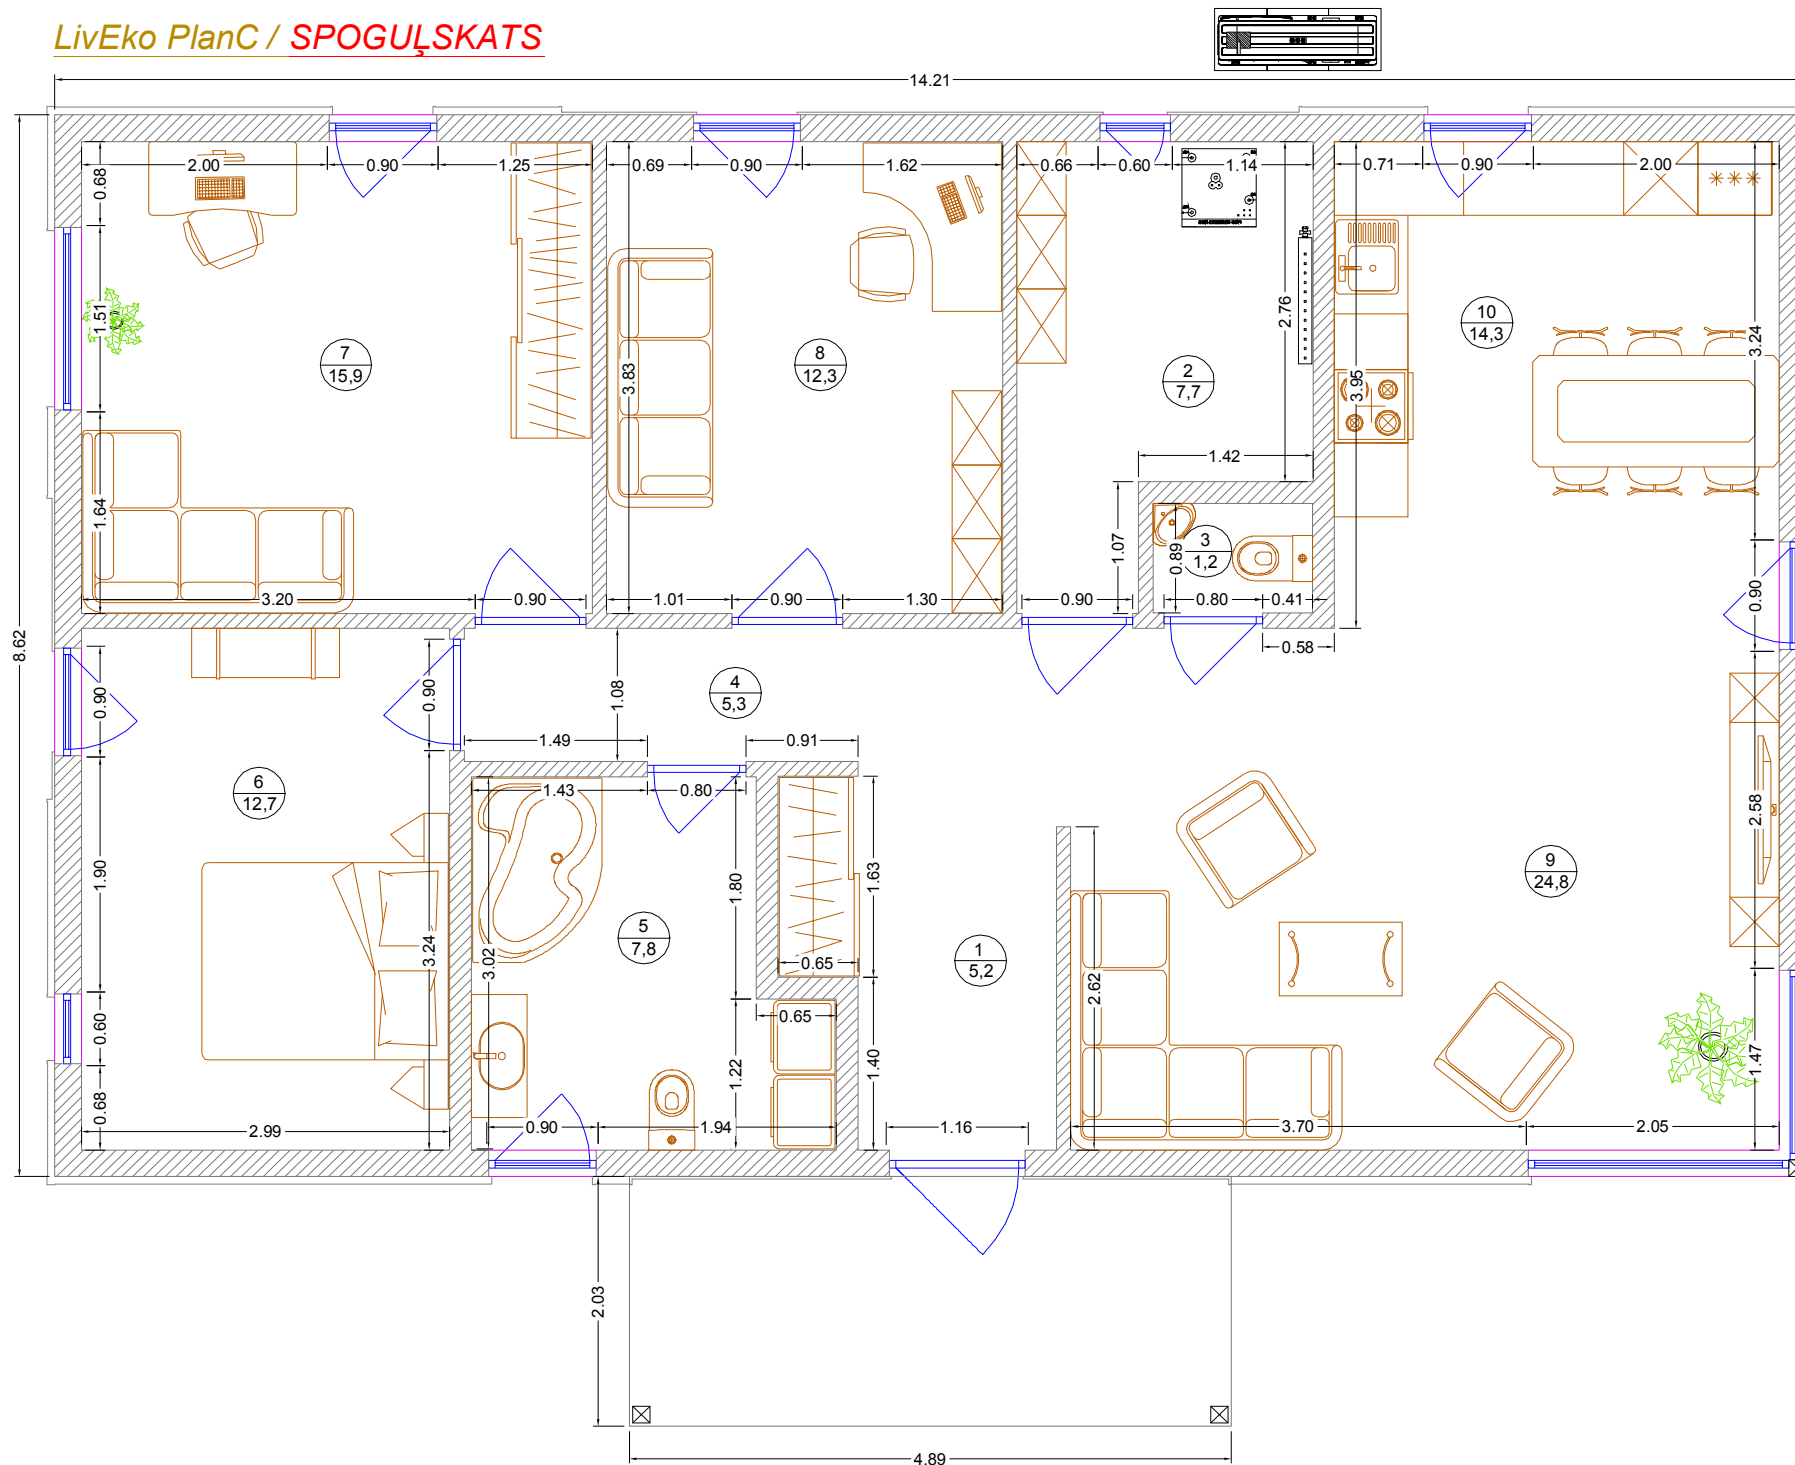

LivEko PlanC / SPOGUĻSKATS

Telpu eksplikācija

Nr.	Nosaukums	Laukums, m2
1	Gaitenis	5,2
2	Katlu telpa	7,7
3	Tualete	1,2
4	Koridors	5,3
5	Vannas istaba	7,8
6	Gujamistaba	12,7
7	Gujamistaba	15,9
8	Kabinets	12,3
9	Dzīvojamā istaba	24,8
10	Virtuve	14,3
Kopā:		107,2