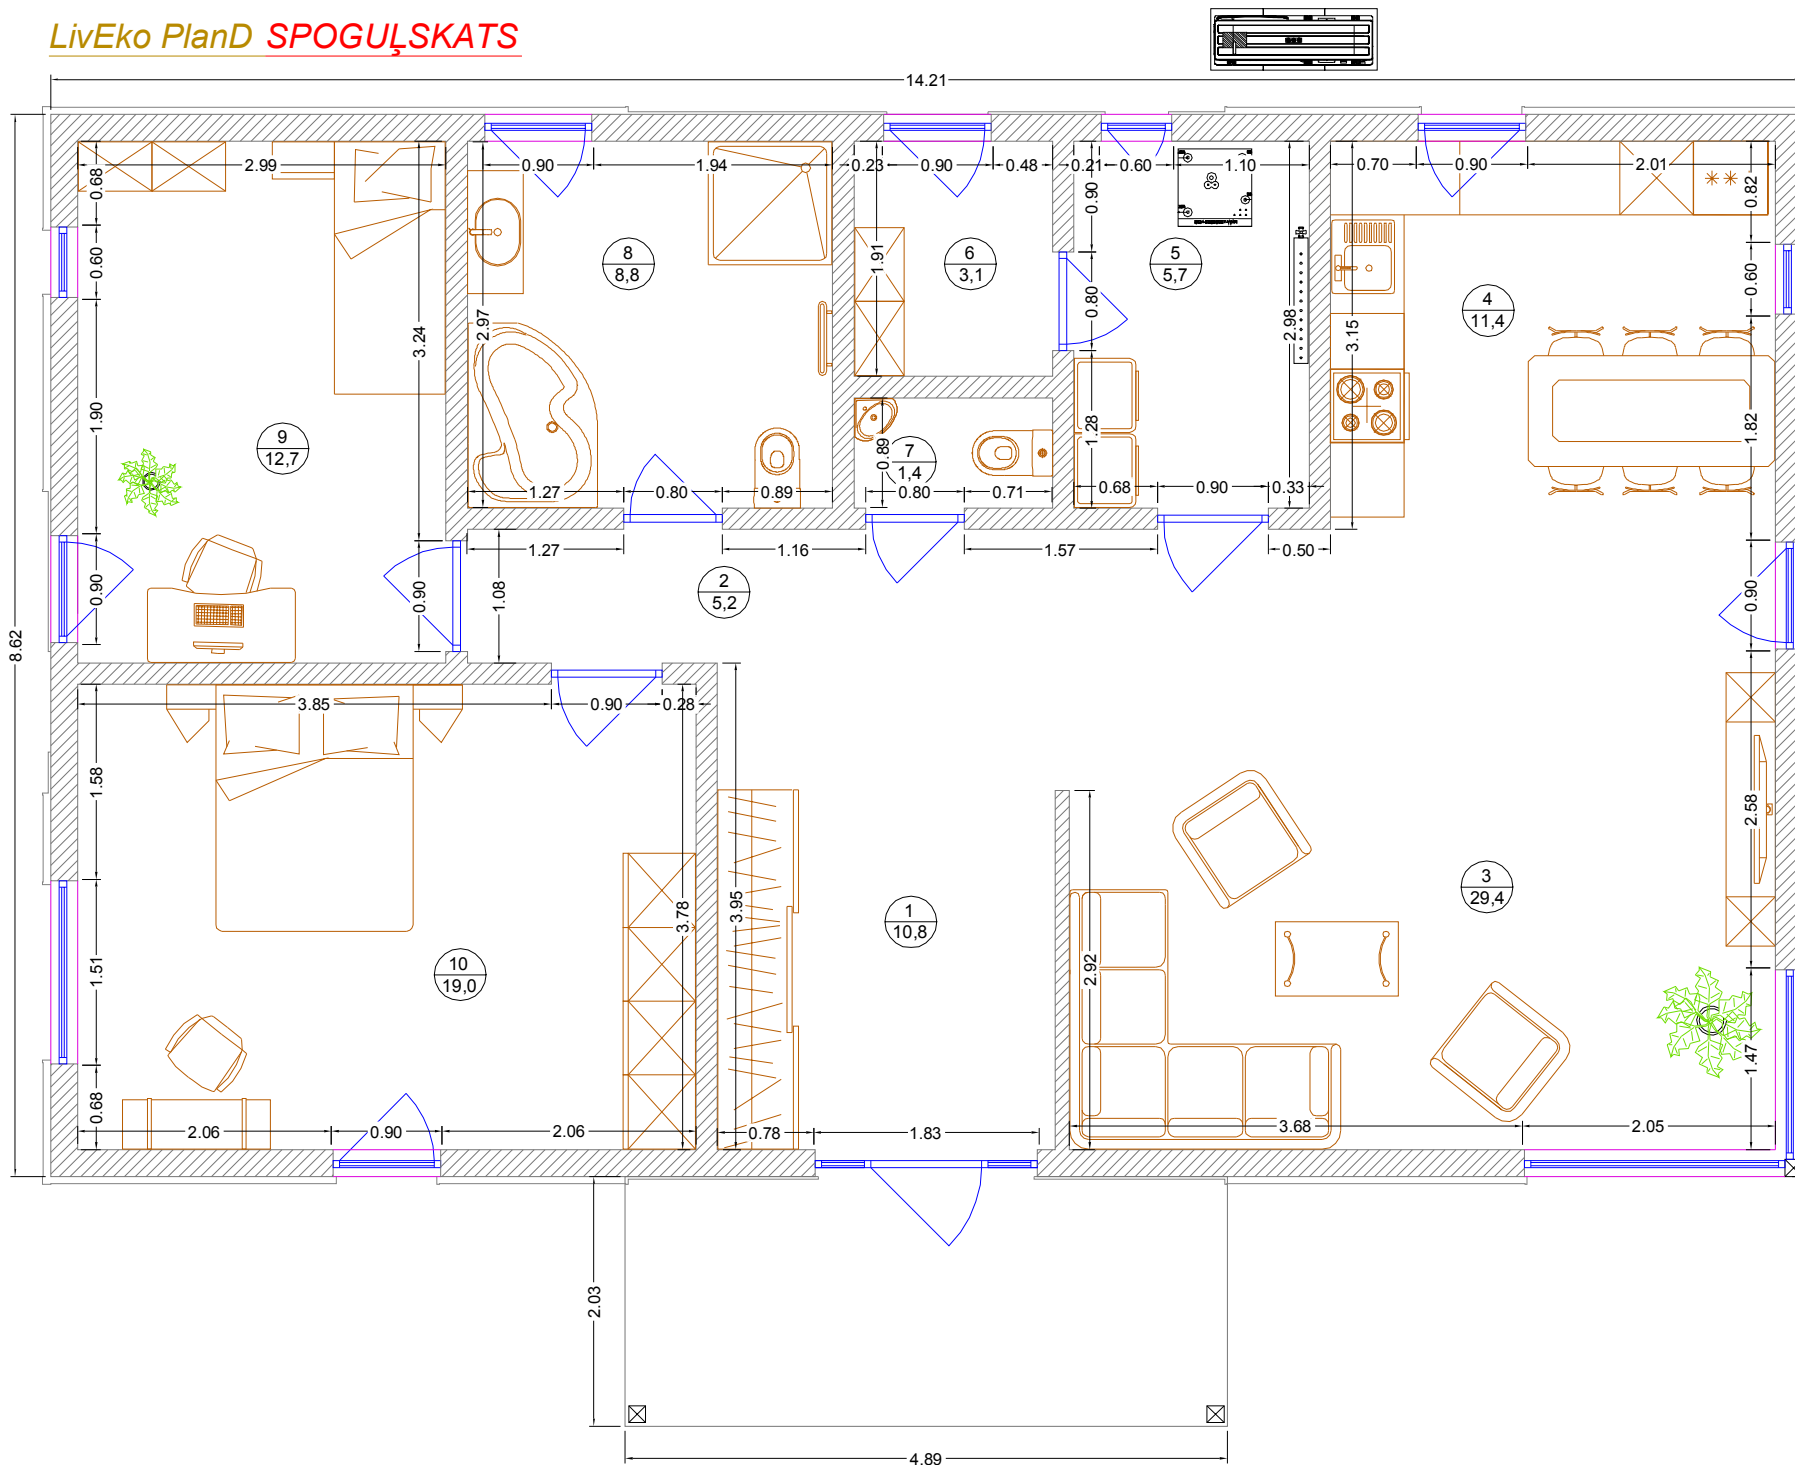

LivEko PlanD SPOGUĻSKATS

Telpu eksplikācija		
Nr.	Nosaukums	Laukums, m2
1	Koridors	10,8
2	Gaitenis	5,2
3	Dzīvojamā istaba	29,4
4	Virtuve	11,4
5	Katlu telpa	5,7
6	Pieliekamais	3,1
7	Tualete	1,4
8	Vannas istaba	8,8
9	Guļamistaba	12,7
10	Guļamistaba	19,0
Kopā:		107,5