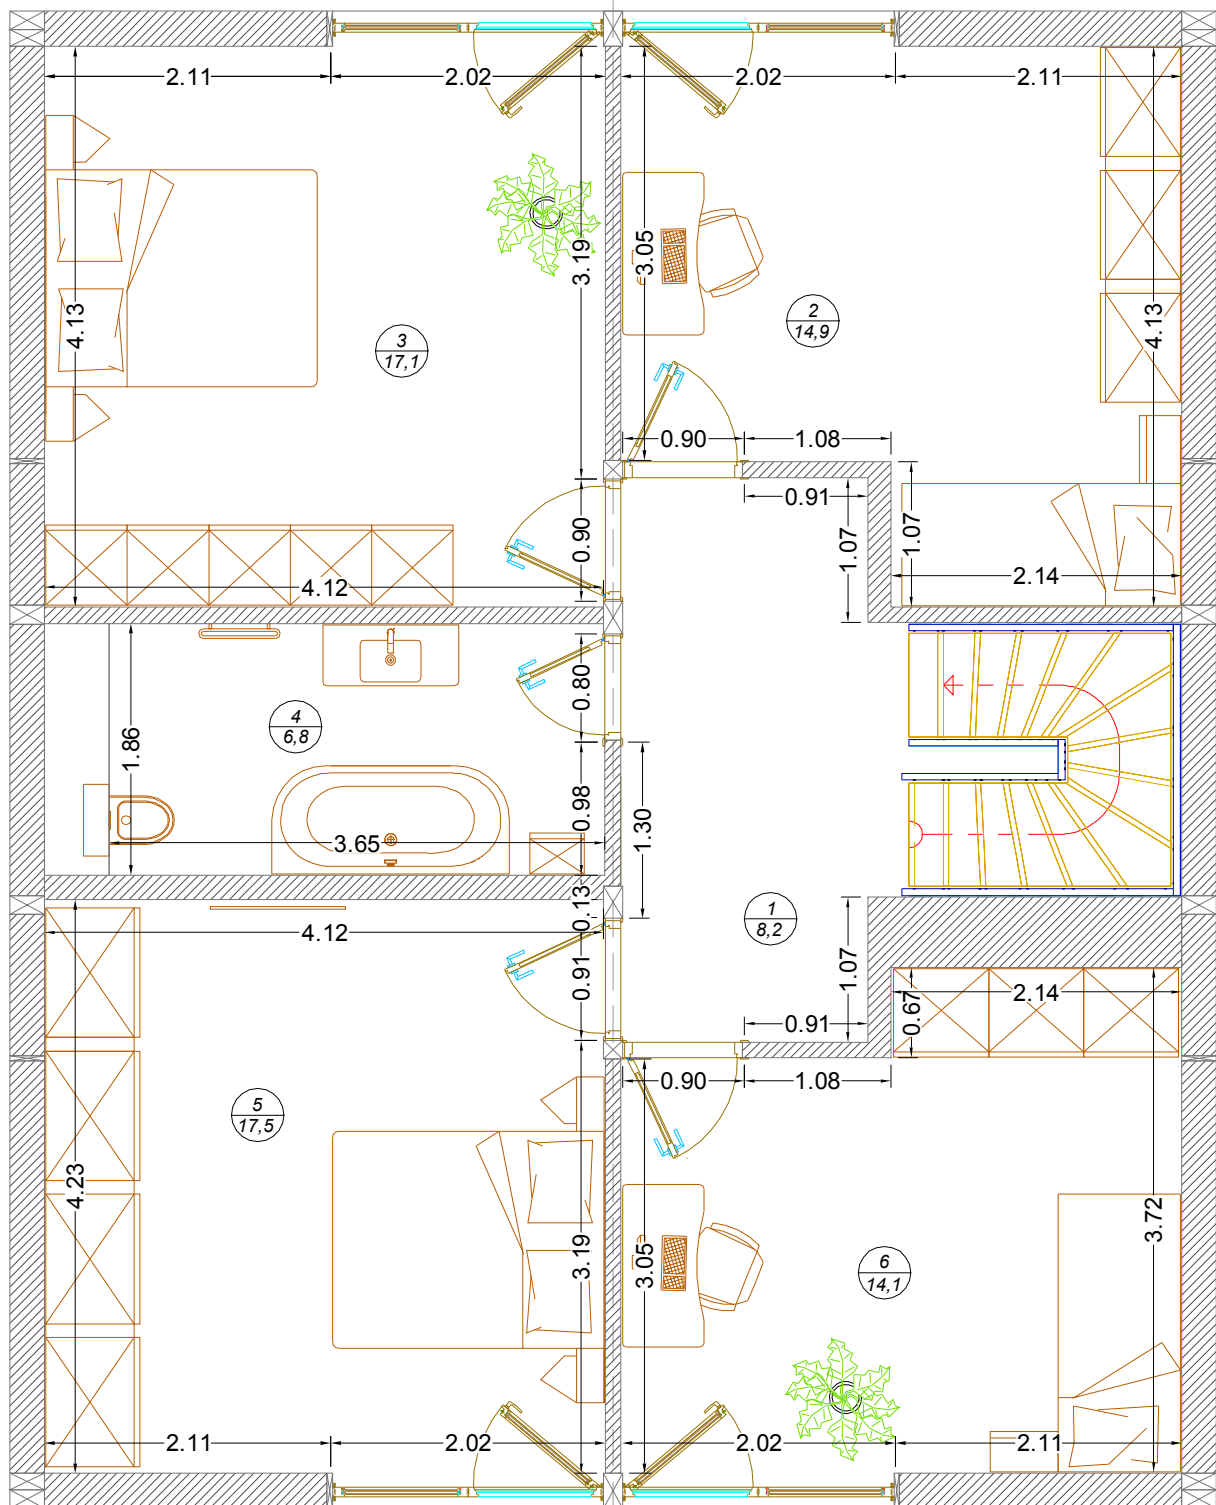

LivaLux 164XL mājas **SPOGUĻSKATA** plānojums ar izmēriem / 2.stāvs

M3 telpu eksplikācija 2.stāvs		
Nr.	Nosaukums	m2
1	Gaitenis	8,2
2	Gujamistaba	14,9
3	Gujamistaba	17,1
4	Vannas istaba	6,8
5	Gujamistaba	17,5
6	Gujamistaba	14,1
Telpas kopā:		78,6

B